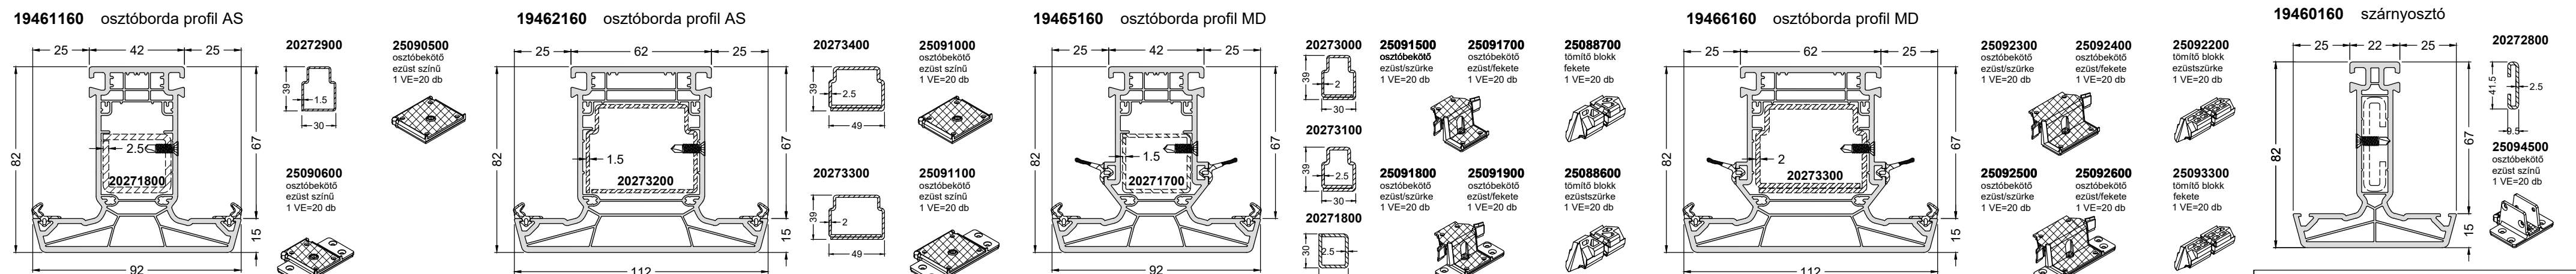

Osztóbordák / Riegel/Pfosten / Transom/Mullion Living 82 AS / Living 82 MD

Szárnyosztók / Flügelsprossen / Vent sash bars

Szárnyprofilok / Flügelprofile / Vent profiles Living 82 AS / Living 82 MD