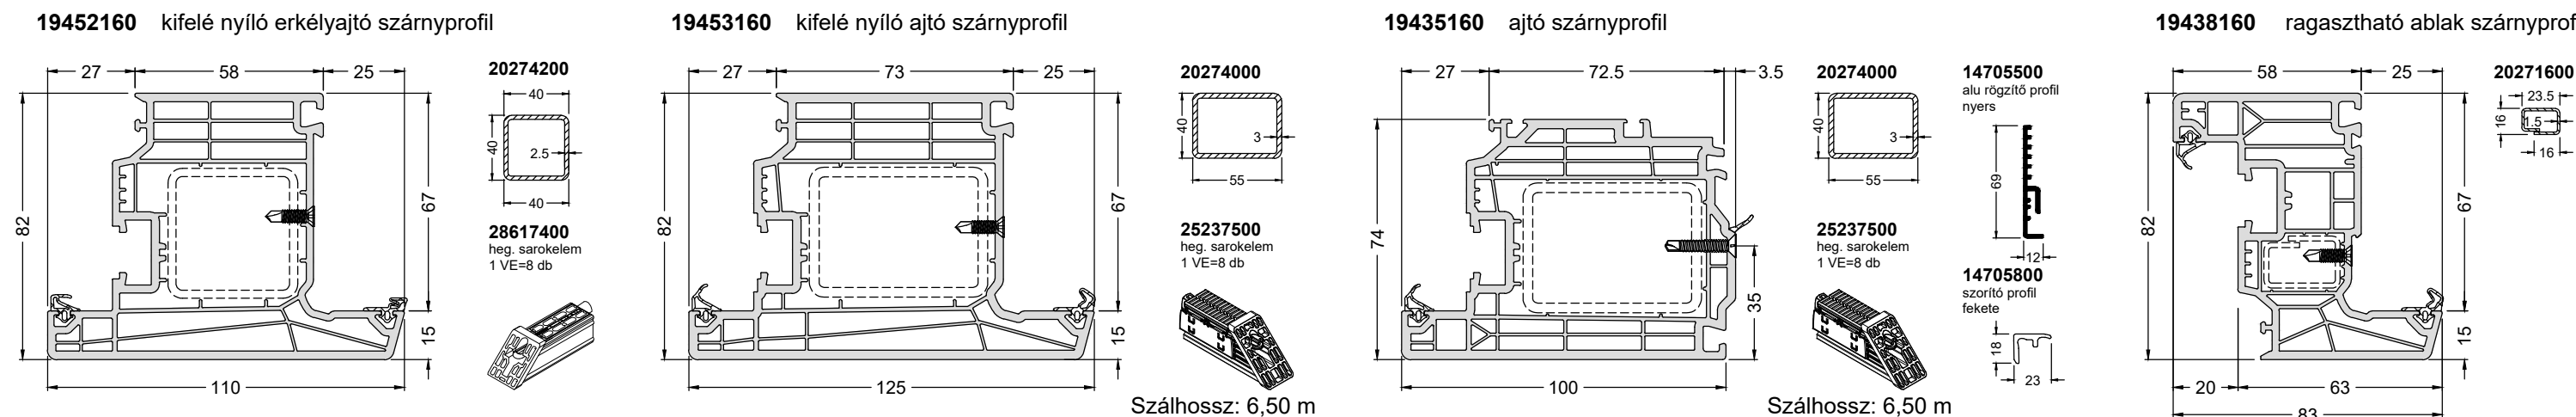

Szárnyprofilok / Flügelprofile / Vent profiles Living 82 AS / Living 82 MD

Szárnyprofil / Flügelprofil / Vent profil Living 82 AS / Living 82 MD

Álosztók Ziersprossen Decorative sash bars

Szállósság: 5,00 m