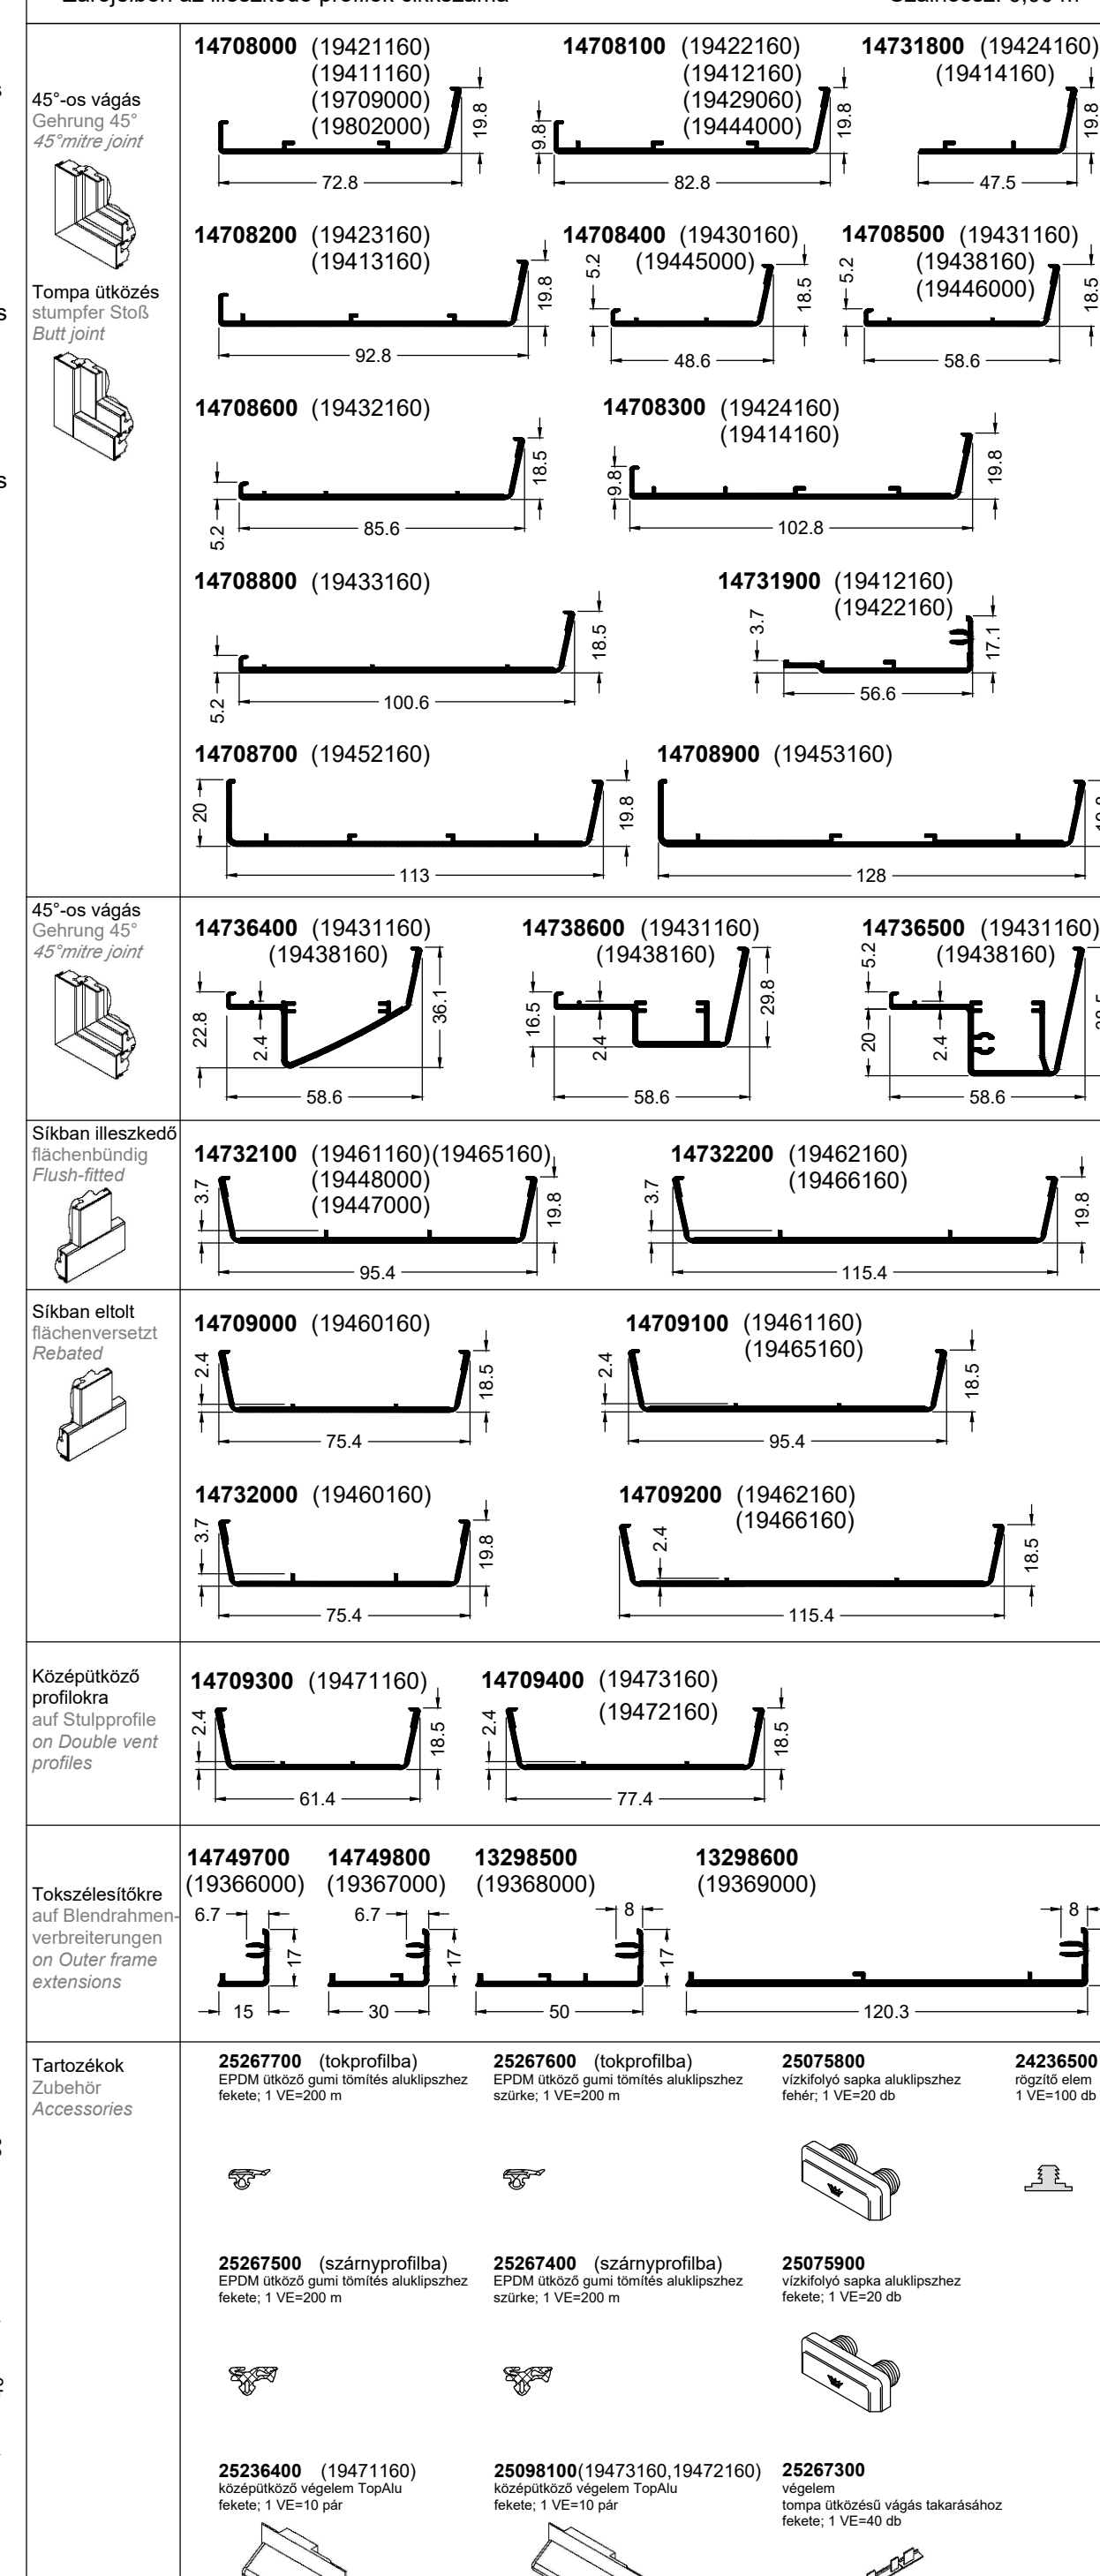

Living 82 AS TopAlu Aluklipszek / Aluminium-Deckschalen / Aluminium cover caps

Megjegyzés: ahol a szín névén kívül megadva, ott a feltüntetett műanyag profilok fekete profilokkal, szürke gumitömítéssel értenek! Bemerkung: die angegebenen Profile ohne Farbname sind als weisse Profile mit grauen EPDM-Dichtungen zu verstehen! Notice: the profiles above without a defined colour should be understood as white profiles with grey EPDM gasket!

Műszaki változtatások jogát fenntartjuk! A mindenki rendelési információk érvényesek. Technische Änderungen vorbehalten. Es gelten unsere aktuellen Bestellunterlagen. Technical changes reserve. The details in our general order documentation apply.