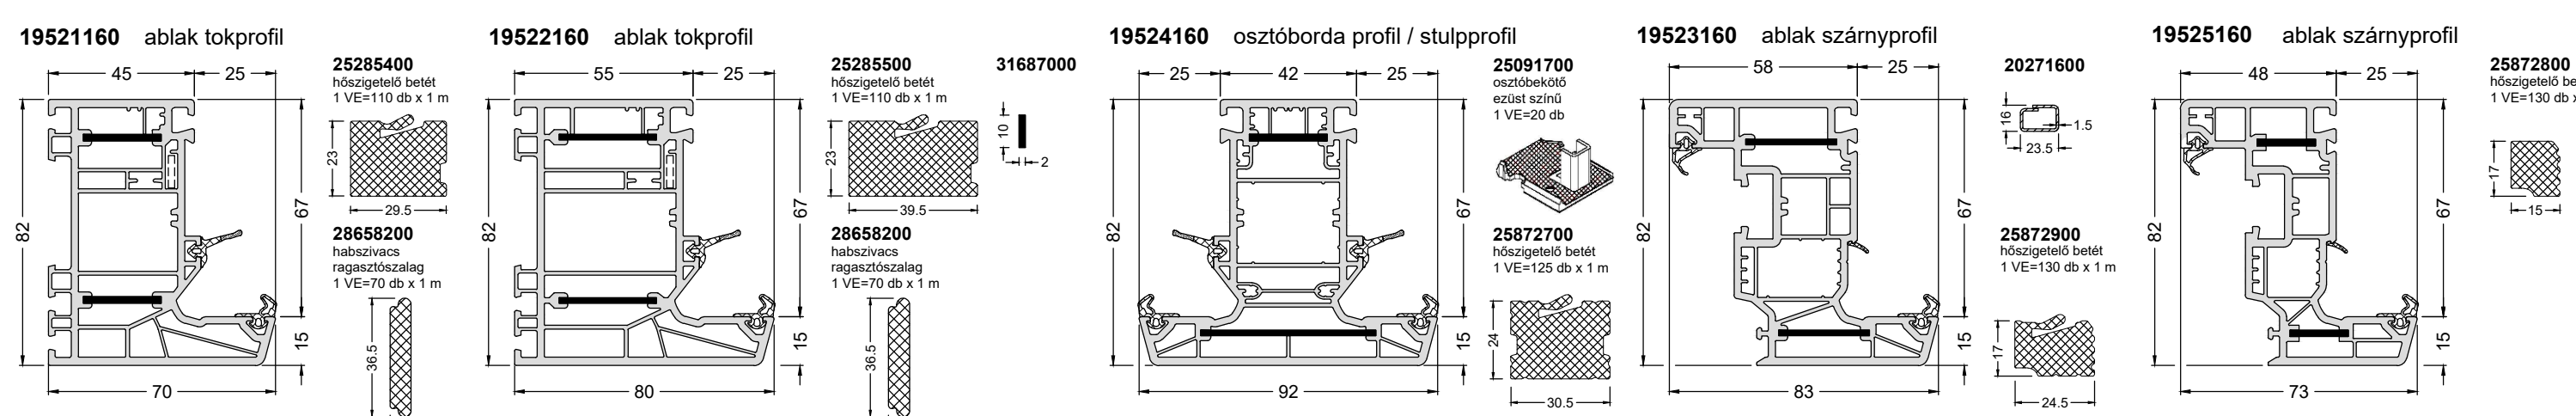

Alu Inside profilok / Alu Inside Profile / Alu Inside profiles Living 82 MD