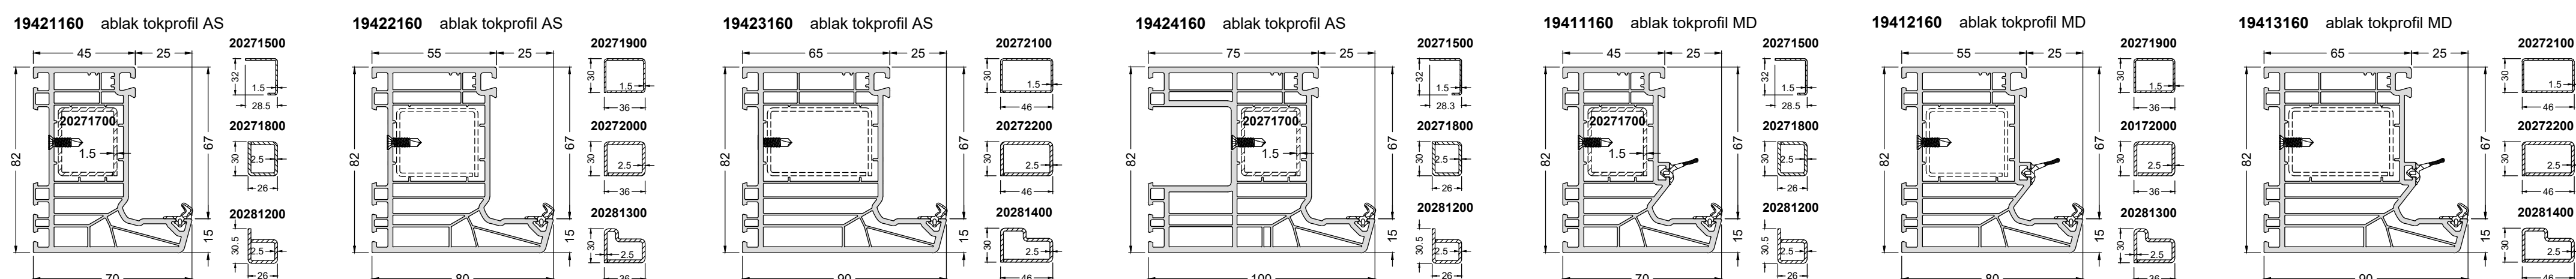

Schüco Living 82 AS / Living 82 MD; Living Alu Inside

Tokprofilok / Blendrahmen / Outer frames Living 82 AS / Living 82 MD