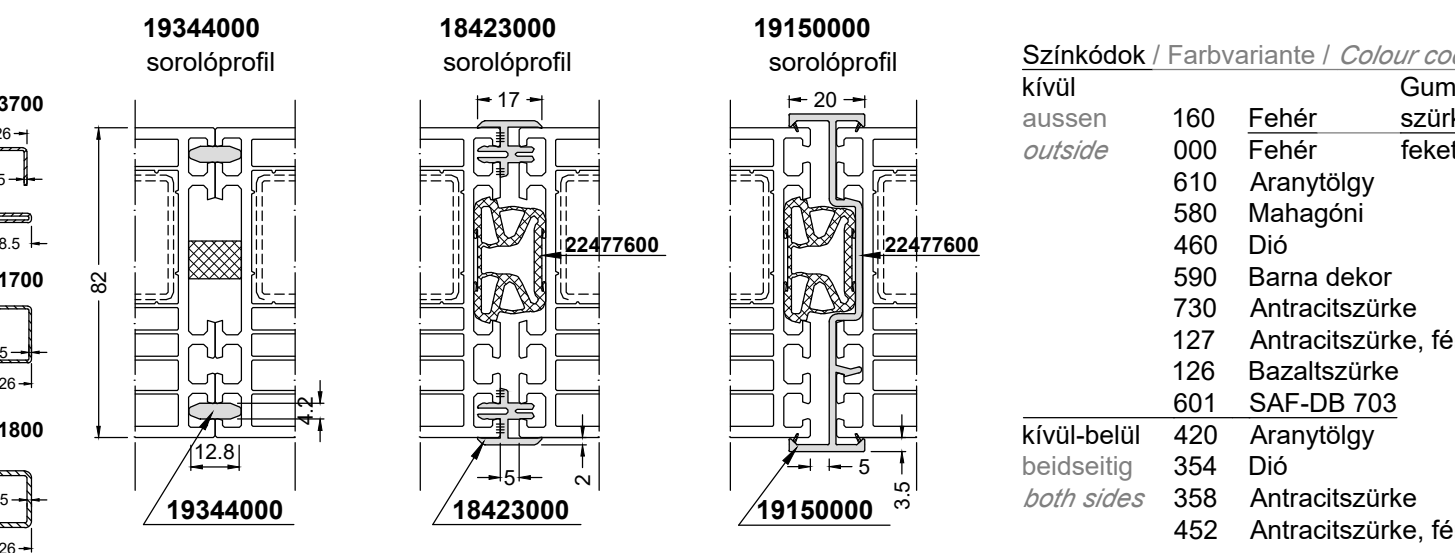

19223...	27x9/15°	19186...	34x13 lvs
19181...	27x11/15°	19183...	34x13/15°
19182...	27x13/15°	19184...	45x13/15°
19185...			65x13/15°

Üvegezési lehetőségek (67mm-STANDARD-DESIGN)

Üvegvastagság (mm)	Profil	Cikkszám
16		19661...
18		19662...
20		19663...
22		19664...
24		19665...
26		19666...
28		19667...
30		19668...
32		19669...
34		19670...
36		19671...
38		19672...
40		19673...
42		19674...
44		19675...
46		19676...
48		19677...
50		19678...
52		19679...

Alu Inside profilok / Alu Inside Profile / Alu Inside profiles Living 82 MD

Középtűző profilok / Stulpprofile / Double vent profiles Living 82 AS / MD

Sorolóprofilok / Kopplungsprofile / Coupling profiles