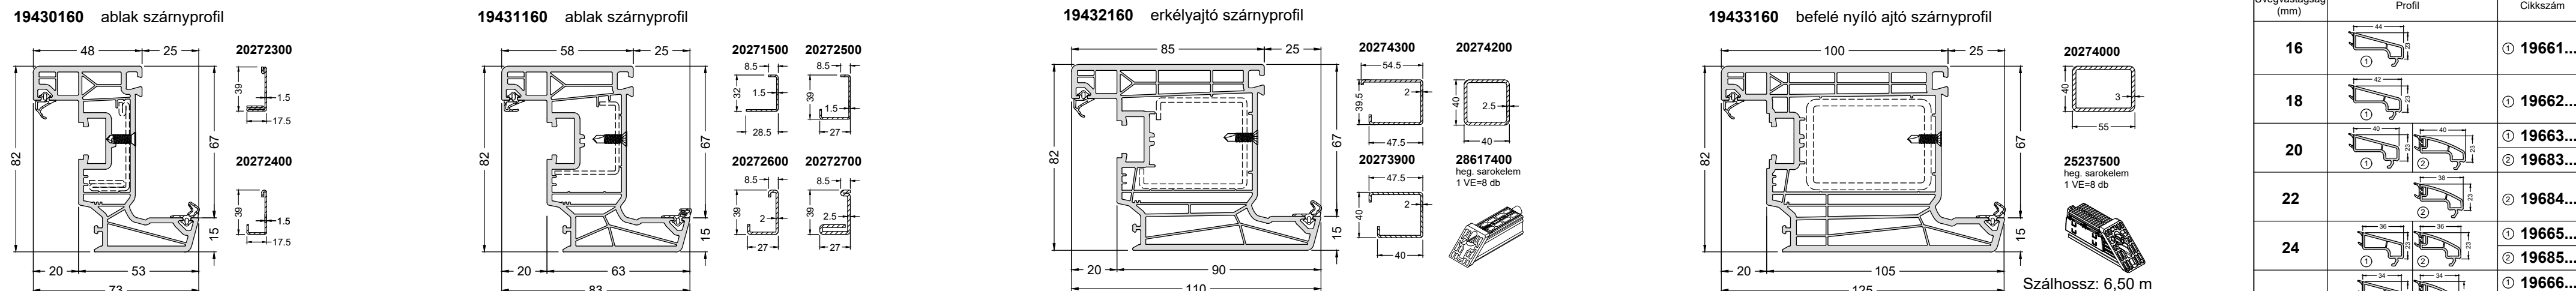

Szárnyprofilok / Flügelprofile / Vent profiles Living 82 AS / Living 82 MD

Szárnyprofil / Flügelprofil / Vent profil Living 82 AS / Living 82 MD

Álosztók Ziersprossen Decorative sash bars

Szállósság: 5,00 m

19223...	27x9/15°	19186...	34x13 lvs
19181...	27x11/15°	19183...	34x13/15°
19182...	27x13/15°	19184...	45x13/15°
19185...			65x13/15°

Üvegezési lehetőségek (67mm-STANDARD-DESIGN)

Üvegvastagság (mm)	Profil	Cikkszám
16		19661...
18		19662...
20		19663...
22		19664...
24		19665...
26		19666...
28		19667...
30		19668...
32		19669...
34		19670...
36		19671...
38		19672...
40		19673...
42		19674...
44		19675...
46		19676...
48		19677...
50		19678...
52		19679...